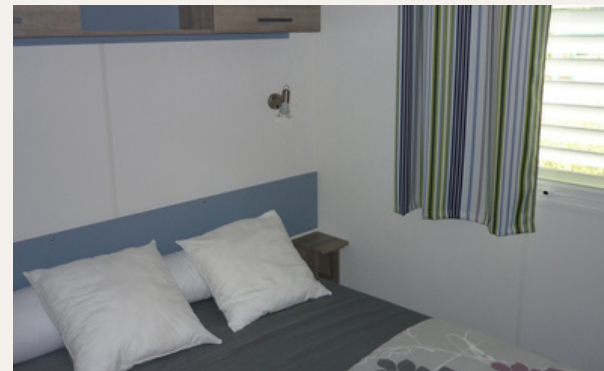

Mobil home 3 chambres à vendre d'occasion IRM Super Cordélia - 32m² (8.64m x 4m)

ANNÉE 2014 - PACK CONFORT

EMPLACEMENT N° 172

1 SALLE DE BAIN - 1 WC SÉPARÉS

VOLETS ROULANTS DANS LES

3 CHAMBRES

5 CONVECTEURS ÉLECTRIQUES

LAVE-VAISSELLE

4 FEUX GAZ + HOTTE ASPIRANTE

RÉFRIGÉRATEUR-CONGÉLATEUR

CHAUFFE-EAU GAZ

TERRASSE EN BOIS COUVERTE ET FERMÉE 6M X 3M

Inclus pour la vente : abri de jardin, coffre gaz + 2 bouteilles de gaz P13, TV + parabole + démodulateur, vaisselle, couettes, petit électroménager, salon de jardin, transats, etc. (liste complète sur demande)

Prix : 24 500 € TTC - disponible à partir du 01/10/24 - location de la parcelle 2024 offerte

Photos non contractuelles.

Nous contacter :
05.46.76.69.07
contact@campinglabouliniere.com