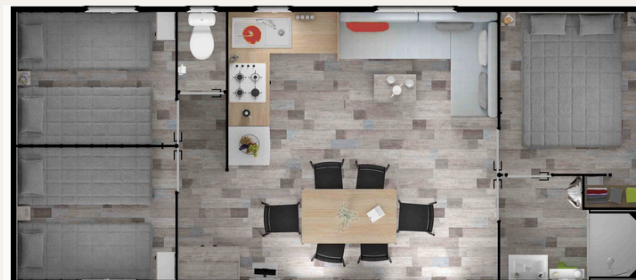

Mobil home 3 chambres à vendre d'occasion Rideau Santafe Trio - 34m² (9.35m x 4m)

ANNÉE 2019 - PACK CONFORT
EMPLACEMENT N° 3
1 SALLE DE BAIN - 1 WC SÉPARÉS
DOUCHE XXL 100CM X 80M
STORE OCCULTANT/MOUSTIQUAIRE
DANS LES 3 CHAMBRES

LAVE-VAISSELLE
4 FEUX GAZ + HOTTE ASPIRANTE
RÉFRIGÉRATEUR-CONGÉLATEUR
CUMULUS ÉLECTRIQUE 50L
5 CONVECTEURS ÉLECTRIQUES
TERRASSE EN BOIS COUVERTE ET FERMÉE 6M X3M

Inclus pour la vente : abri de jardin, coffre gaz + 2 bouteilles de gaz P13, TV + parabole +
démodulateur, vaisselle, couettes, petit électroménager, salon de jardin, transats, etc.
(liste complète sur demande)

Prix : 35 000 € TTC - disponible à partir du 01/10/24 - location de la parcelle 2024 offerte

Photos non contractuelles.

Nous contacter :
05.46.76.69.07
contact@campinglabouliniere.com