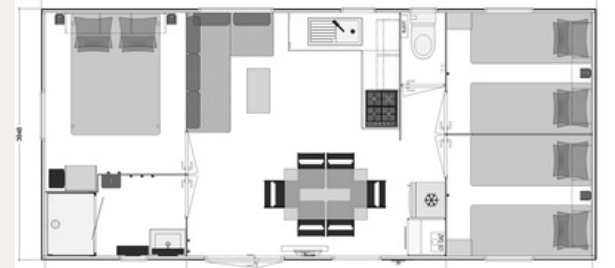

Mobil home 3 chambres à vendre d'occasion
Rideau Toscane 8.73 - 33m² (8.75m x 4m)

ANNÉE 2023 - PACK CONFORT
EMPLACEMENT N° 79
1 SALLE DE BAIN - 1 WC SÉPARÉS
DOUCHE XXL 100CM X 80M
STORE OCCULTANT/MOUSTIQUAIRE
DANS LES 3 CHAMBRES

LAVE-VAISSELLE
4 FEUX GAZ + HOTTE ASPIRANTE
RÉFRIGÉRATEUR-CONGÉLATEUR
CUMULUS ÉLECTRIQUE
5 CONVECTEURS ÉLECTRIQUES
TERRASSE EN BOIS COUVERTE ET FERMÉE 6M X3M

Inclus pour la vente : abri de jardin non monté, coffre gaz + 2 bouteilles de gaz P13 et tout l'équipement des locations d'occasion : TV + parabole + démodulateur, vaisselle, couettes, petit électroménager, salon de jardin, transats, etc.

Prix : 50 000 € TTC - disponible à partir du 01/10/2024 - location de la parcelle 2024 offerte

Photos non contractuelles.