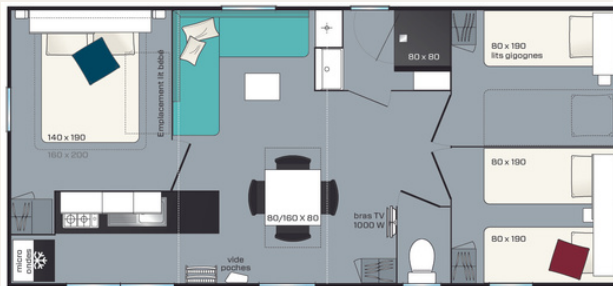

Mobil home 3 chambres à vendre d'occasion
IRM Super Cordélia Riviera - 34 m²

ANNÉE 2018 - EMPLACEMENT N° 92
SUPERCIFIE 8.84M X 4.25M
1 SALLE DE BAIN - 1 WC SÉPARÉS
DOUCHE 80CM X 80M
STORE OCCULTANT/MOUSTIQUAIRE
DANS LES 3 CHAMBRES

LAVE-VAISSELLE
4 FEUX GAZ + HOTTE ASPIRANTE
RÉFRIGÉRATEUR-CONGÉLATEUR
CHAUFFE-EAU GAZ
5 CONVECTEURS ÉLECTRIQUES
TERRASSE EN BOIS COUVERTE ET FERMÉE 6M X3M

Inclus pour la vente : abri de jardin d'occasion, coffre gaz + 2 bouteilles de gaz P13, TV + parabole + démodulateur, liste complète ci-dessous.

Prix : 31 000 € TTC - disponible - location de la parcelle au prorata

Nous contacter :
05.46.76.69.07
contact@campinglabouliniere.com